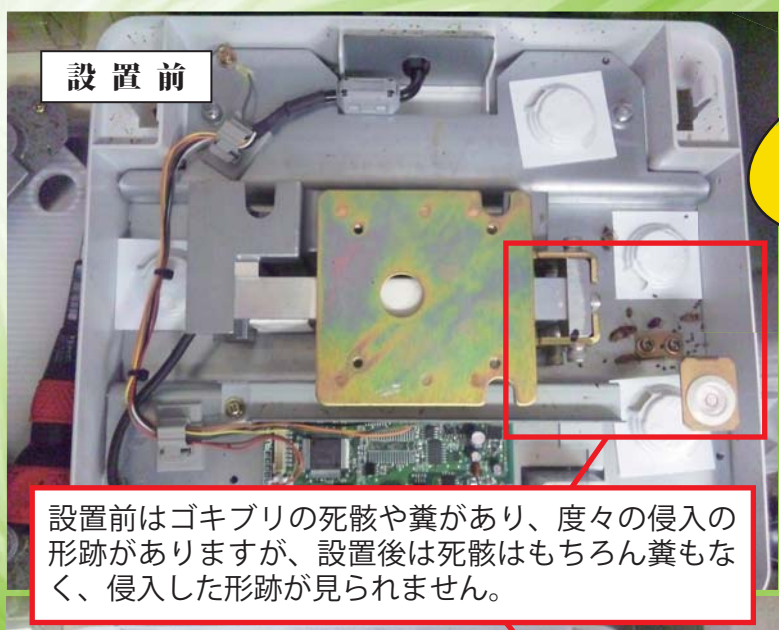

**新発売!!**  
**置くだけ!!**

**約 1年間**  
**取替不要!!**

※使用環境により異なります。

**自動販売機・ドリンクサーバー  
食品計量・梱包機など精密機械の内部保護に!!**

# アフピリンスーパーロング

機械の定期点検時や修理の際に機械内部にネズミやゴキブリが潜っていたり死んでいるのを見かけた経験はありませんか。機械の内部や基盤付近は熱源が近いので冬も暖かいのでダニの温床となりやすく、ネズミやゴキブリの巣づくりには最適な場所です。これらが侵入すると配線をかじったり、糞尿をして故障の原因となります。

新商品「アフピリンスーパーロング」を使用すれば、そのような心配もなくなります。機械内部で使用するため、小型化・長期間持続するよう設計されております。

効果期間は  
**約1年!!**

設置前はゴキブリの死骸や糞があり、度々の侵入の形跡がありますが、設置後は死骸はもちろん糞もなく、侵入した形跡が見られません。

**害虫の体液などによる  
誤作動・故障を防止!**

害虫の体液にはヘモシアニン（銅イオン）が含まれるため通電性があり、基盤に付着すると故障の原因になります。

**ネズミによる配線かじり、  
断線・ショートを防止!!**

ネズミは歯が伸び過ぎない様、硬い物をかじる習性があり、配線のゴムが適度な硬さで、好んでかじります。