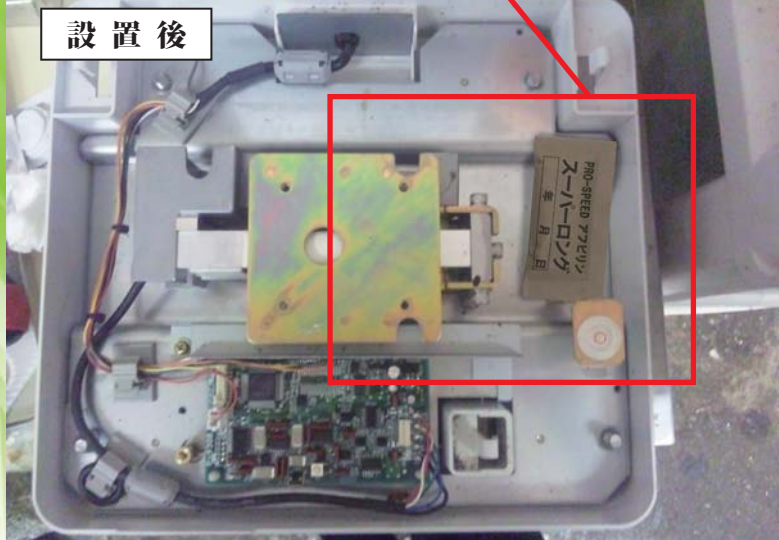

# アフピリンスーパーロング

機械の定期点検時や修理の際に機械内部にネズミやゴキブリが潜っていたり死んでいるのを見かけた経験はありませんか。機械の内部や基盤付近は熱源が近いので冬も暖かいのでダニの温床となりやすく、ネズミやゴキブリの巣づくりには最適な場所です。これらが侵入すると配線をかじったり、糞尿をして故障の原因となります。

新商品「アフピリンスーパーロング」を使用すれば、そのような心配もなくなります。機械内部で使用するため、小型化・長期間持続するよう設計されております。

効果期間は  
**約1年!!**

設置前はゴキブリの死骸や糞があり、度々の侵入の形跡がありますが、設置後は死骸はもちろん糞もなく、侵入した形跡が見られません。

**害虫の体液などによる  
誤作動・故障を防止!**

害虫の体液にはヘモシアニン（銅イオン）が含まれるため通電性があり、基盤に付着すると故障の原因になります。

**ネズミによる配線かじり、  
断線・ショートを防止!!**

ネズミは歯が伸び過ぎない様、硬い物をかじる習性があり、配線のゴムが適度な硬さで、好んでかじります。